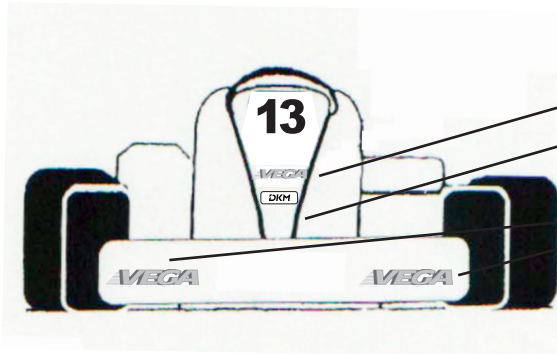

Vorgesehene Werbeflächen / Provided advertising space 2019

Bitte beachten Sie auch den Artikel 7.13 des DKM-Reglements.

Please also note article 7.13 of the DKM-Regulations!

Werbefläche Seitenkasten:

VEGA (links und rechts): 13,5 cm breit, 3 cm hoch

Advertising space sidepod:

VEGA (left and right): 13.5 cm wide, 3 cm high

Werbefläche Frontschild:

VEGA: 13.5 cm breit, 3 cm hoch

DKM: ca. 11.5 cm breit, 4.5 cm hoch

Werbefläche Frontspoiler:

VEGA (links und rechts): 13.5 cm breit, 3 cm hoch

Advertising space front panel:

VEGA: 13.5 cm wide, 3 cm high

DKM: ca. 11.5 cm wide, 4.5 cm high

Advertising space spoiler:

VEGA (left and right): 13.5 cm wide, 3 cm high

Werbefläche Overall:

DKM: 11 cm breit, 4,5 cm hoch

VEGA: 11 cm breit, 3,5 cm hoch

Advertising space overall:

DKM: 11 cm wide, 4,5 cm high

VEGA: 11 cm wide, 3,5 cm high